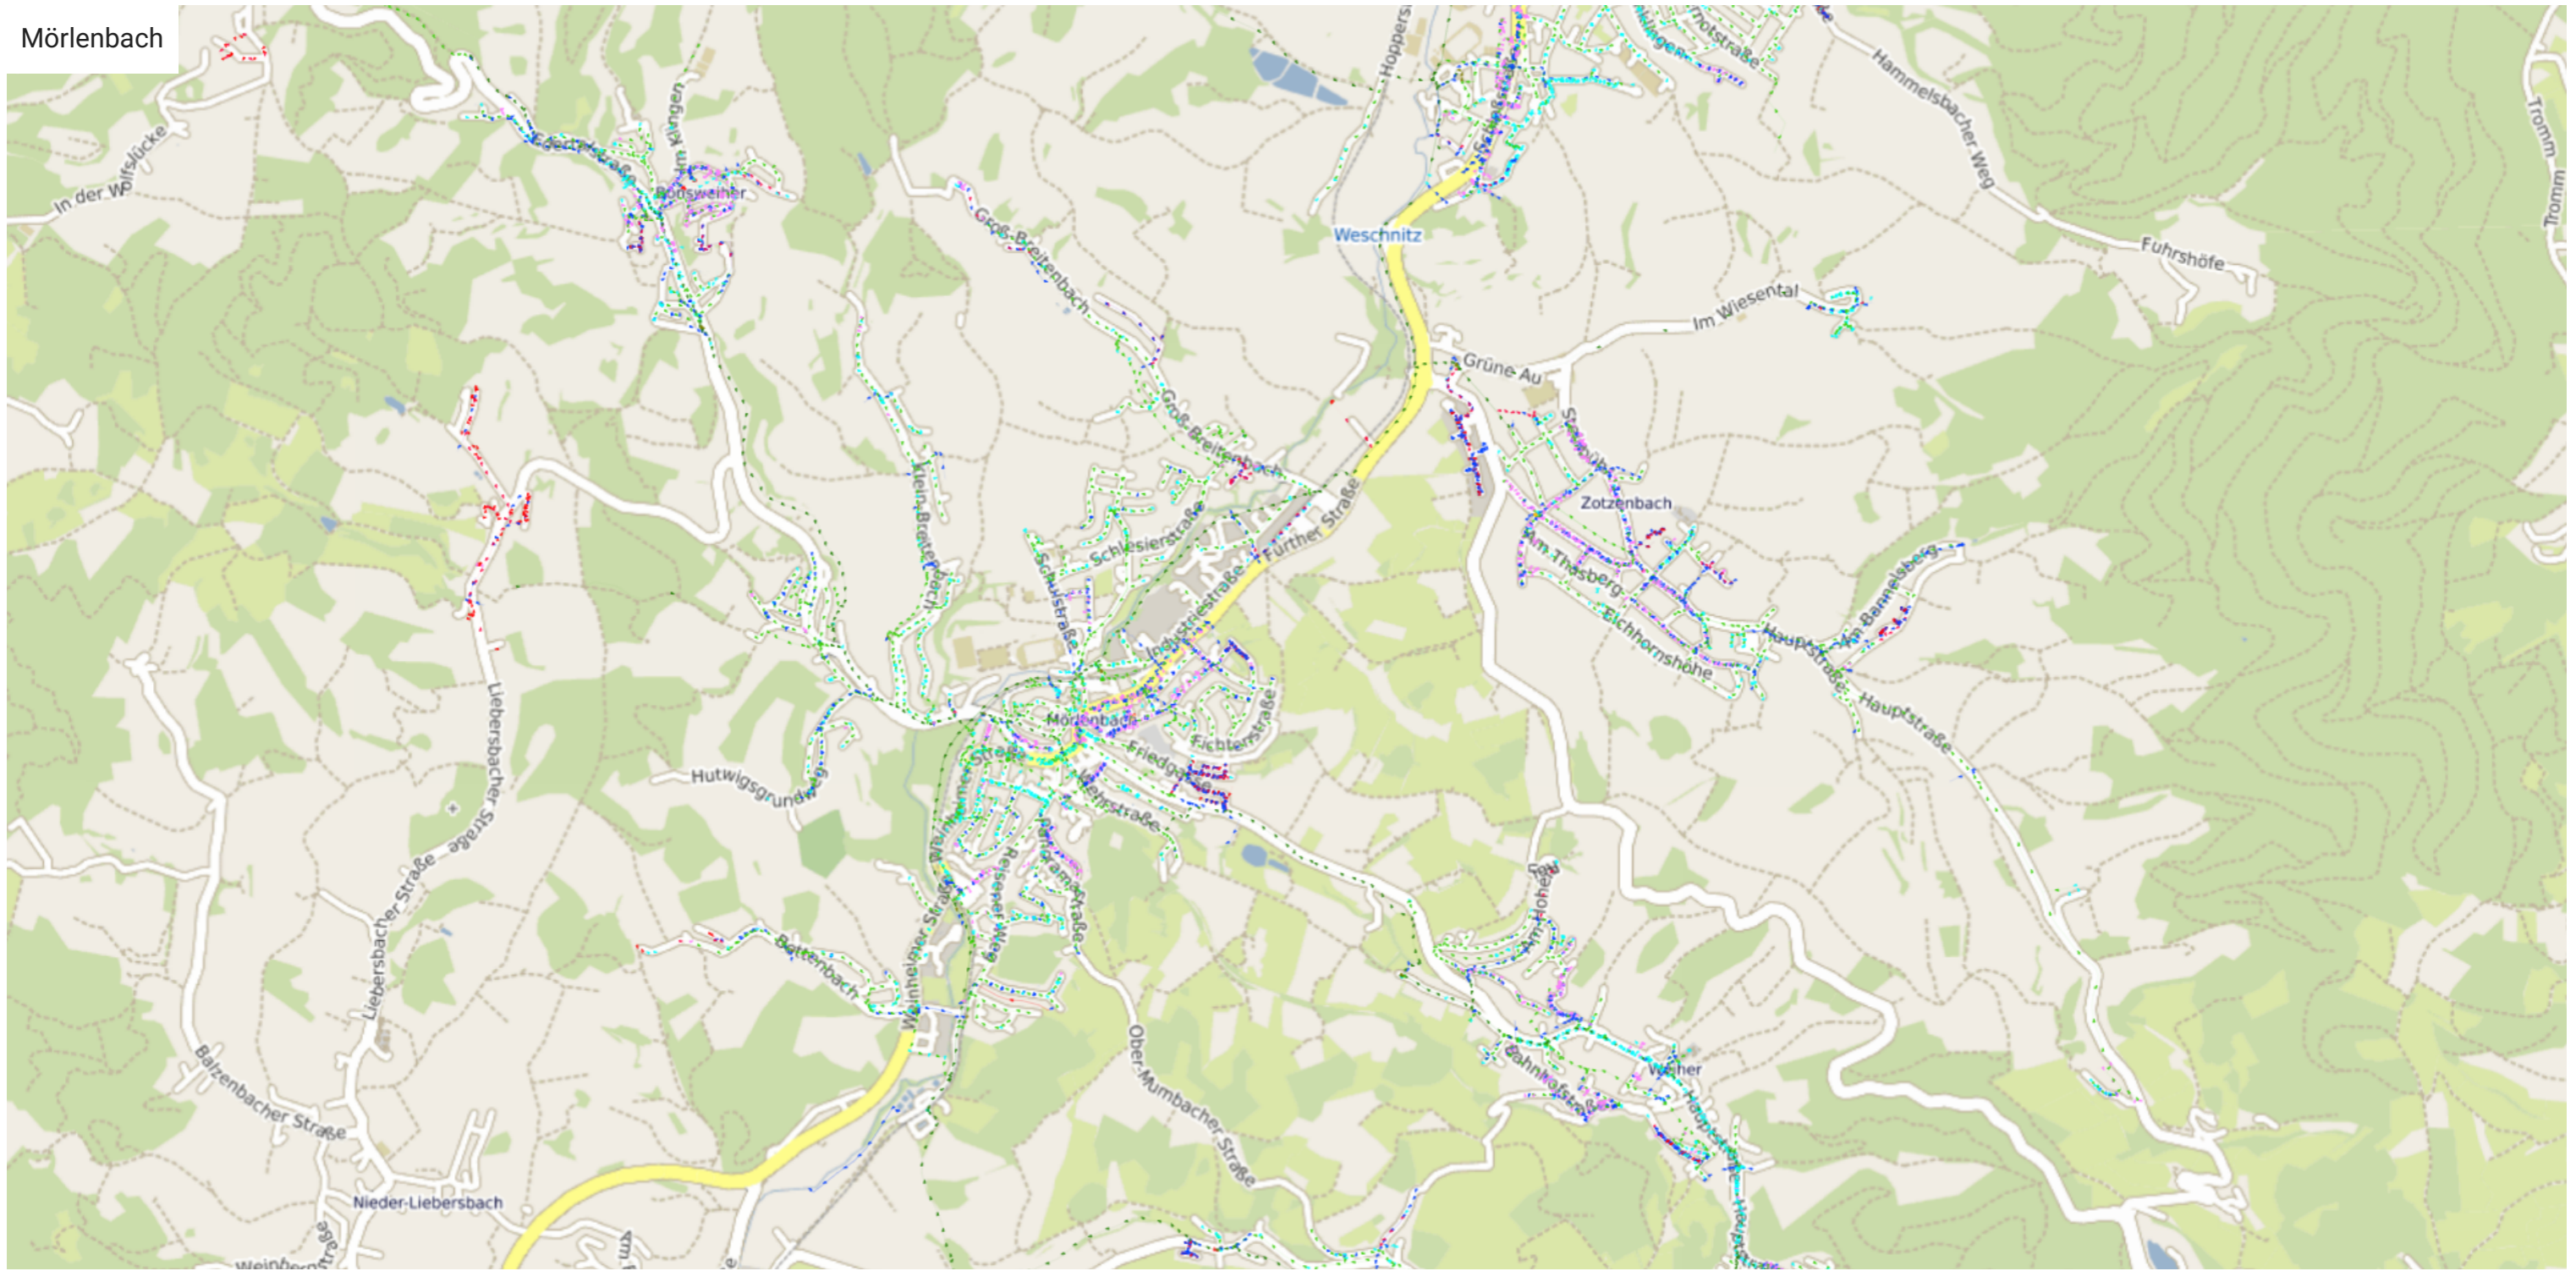

Mörlenbach

500 m

Kartendaten © OpenStreetMap (ODBL)